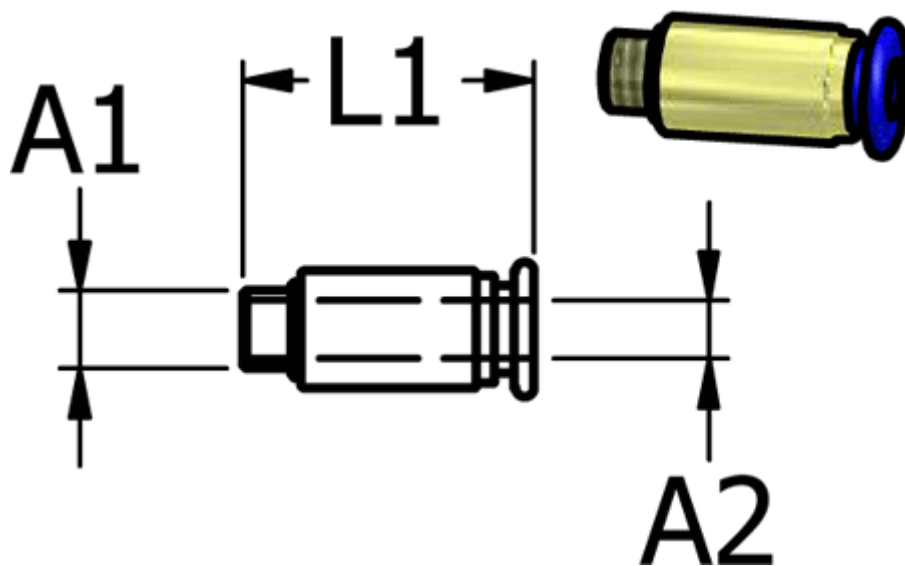

Varenummer: 586POC64

Beskrivelse: Mini Push-in POC64, lige m/rundt hus, M6 slange Ø4

Mål

Gevind A1	= M6
L1	= 18.5
Udv. slangediameter A2	= 4 mm